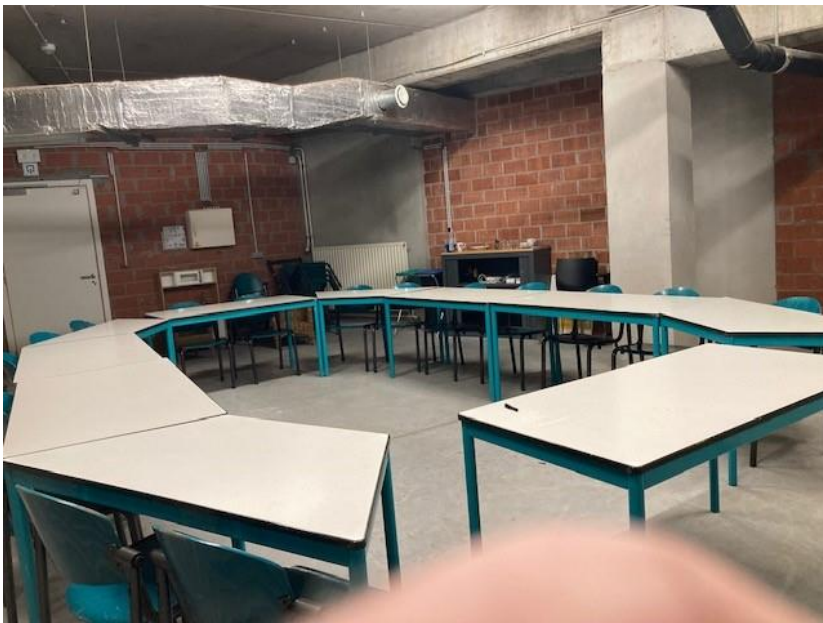

MEER FOTO'S